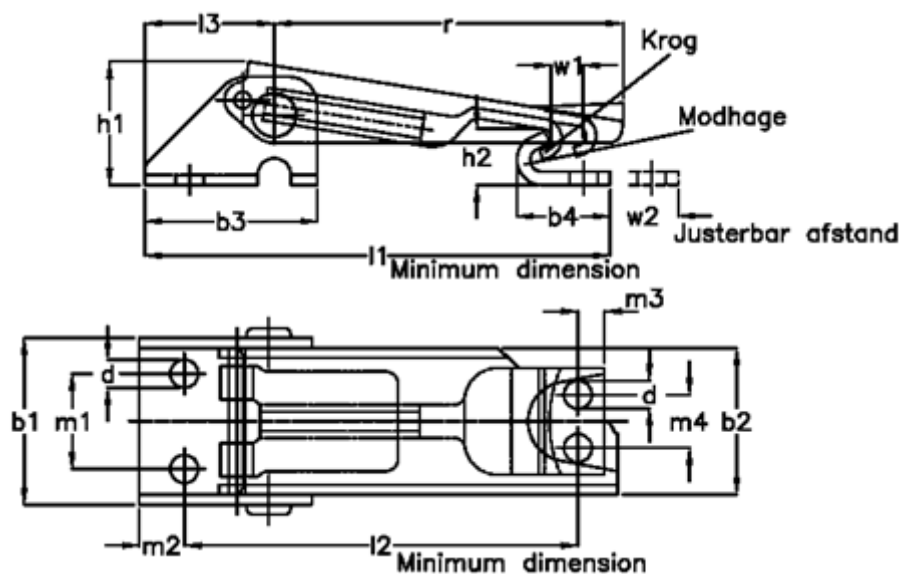

Varenummer: 20268051
 Beskrivelse: E+G Klee hurtigspænder, Lang model
 GN 831-100-A-ST-1

Mål

b_1	= 25.5	l_1	= 67	Størrelse	= 100
b_2	= 22	l_2	= 56	w_1	= 5.5
b_3	= 26	l_3	= 19.5	w_2 justerbar længde	= 12
b_4	= 14	m_1	= 14.3		
d	= 4.2	m_2	= 7		
h_1	= 18.5	m_3	= 4		
h_2	= 8.5	m_4	= 8		
Holdekraft N	= 1000	r	= 51		